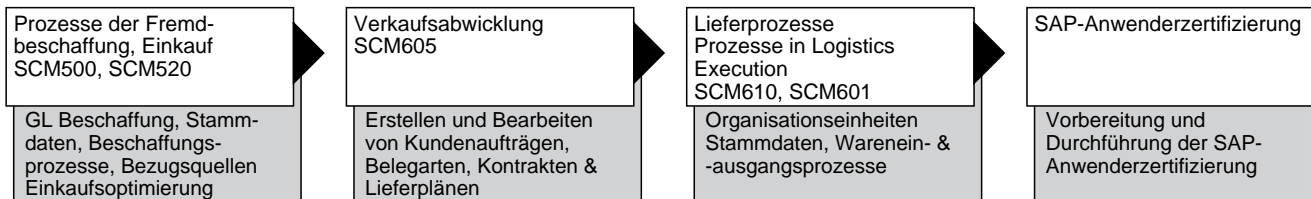

Modul 11: SAP ERP SCM Einkauf, Logistik & Vertrieb