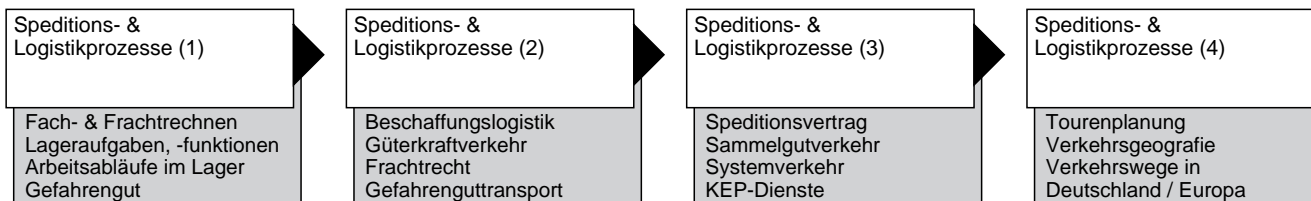

## Sonstiges

11 Monate Schulung, 13 Monate Betriebspraktikum  
**Schulungsort: CBW Hamburg**

Ihre Qualifizierung:

**Informationsmanagement & -verarbeitung - ECDL Profile**

**Unternehmen & Markt**

**Kaufmännische Steuerung & Kontrolle**

**Speditions- & Logistikprozesse**

**Beschaffungsprozesse, SAP ERP Materialwirtschaft kompakt**

**Versand & Zollverfahren**

**13 Monate Betriebspraktikum, 4 Wochen Prüfungsvorbereitung, IHK-Prüfung**

KNOW-HOW FÜR DIE JOBS VON MORGEN