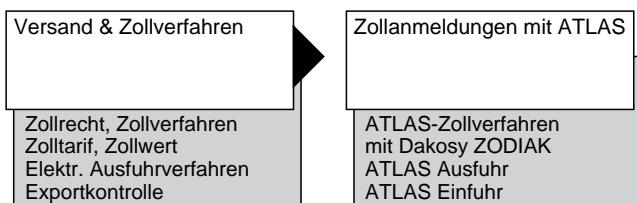

Versand & Zollverfahren

13 Monate Betriebspraktikum, 4 Wochen Prüfungsvorbereitung, IHK-Prüfung

KNOW-HOW FÜR DIE JOBS VON MORGEN

Webcode: KMSL

Microsoft Imagine Academy