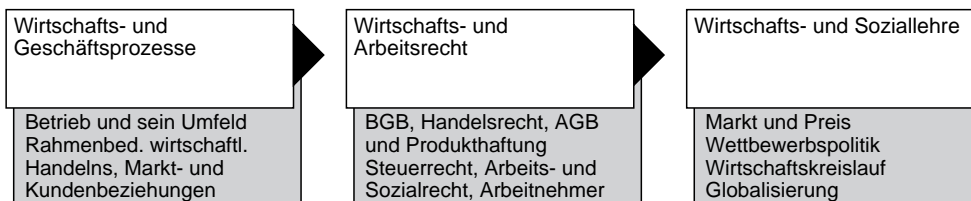

## Sonstiges

11 Monate Schulung, 13 Monate Betriebspraktikum  
**Schulungsort: CBW Hamburg**

Ihre Qualifizierung:

**Informationsmanagement & -verarbeitung - ECDL Profile**

**Unternehmen & Markt**

**Kaufmännische Steuerung & Kontrolle**