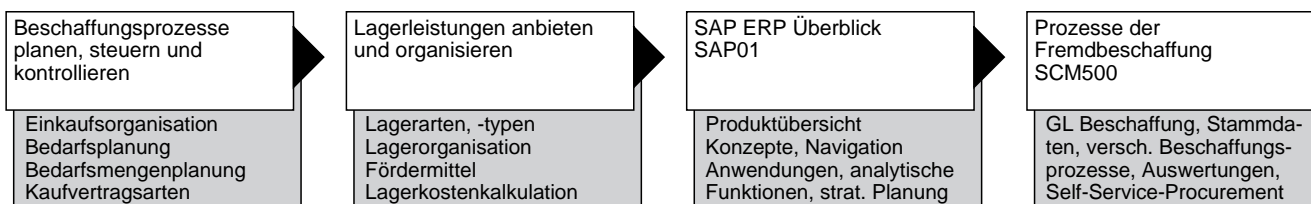

## Sonstiges

11 Monate Schulung, 13 Monate Betriebspraktikum  
**Schulungsort: CBW Hamburg**

Ihre Qualifizierung:

**Informationsmanagement & -verarbeitung - ECDL Profile**

**Unternehmen & Markt**

**Kaufmännische Steuerung & Kontrolle**

**Speditions- & Logistikprozesse**

**Beschaffungsprozesse, SAP ERP Materialwirtschaft kompakt**

**Versand & Zollverfahren**

**13 Monate Betriebspraktikum, 4 Wochen Prüfungsvorbereitung, IHK-Prüfung**

KNOW-HOW FÜR DIE JOBS VON MORGEN