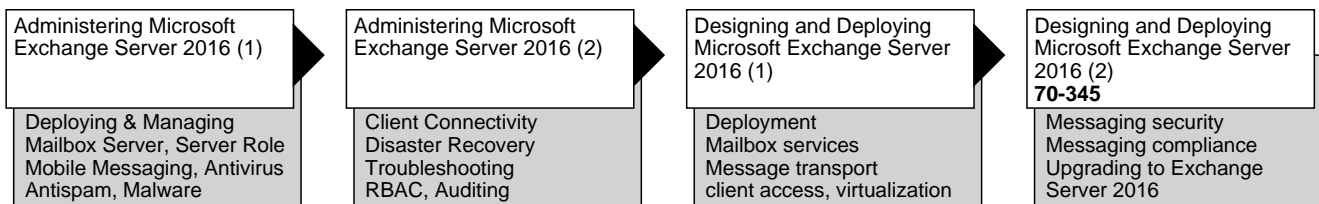

Sprechen Sie uns an - wir beraten Sie gern!

Karrierechancen

Mit unserer Umschulung zum Fachinformatiker Systemintegration haben Sie sehr gute Einstiegschancen auf dem Arbeitsmarkt. Die Arbeitsbereiche können dabei sehr vielfältig sein, angefangen bei der Analyse von Kundenanforderungen, der Planung, der Einrichtung, der Wartung und Administration von Systemen und Netzwerken, der Beschaffung und Installation von Hard- und Software und enden bei Aufgaben in den Bereichen Consulting, Schulung und IT-Sicherheit.

Sonstiges

11 Monate Schulung, 13 Monate Betriebspraktikum

Schulungsort: CBW Hamburg

Ihre Qualifizierung:

Kernqualifikationen 1

Kernqualifikationen 2

Fachqualifikationen Systemintegration 1

Fachqualifikationen Systemintegration 2

Fachqualifikationen Systemintegration 3

Fachqualifikationen Projektmanagement & Security

13 Monate Betriebspraktikum, 4 Wochen Prüfungsvorbereitung, IHK-Prüfung

KNOW-HOW FÜR DIE JOBS VON MORGEN

Webcode: F15Y