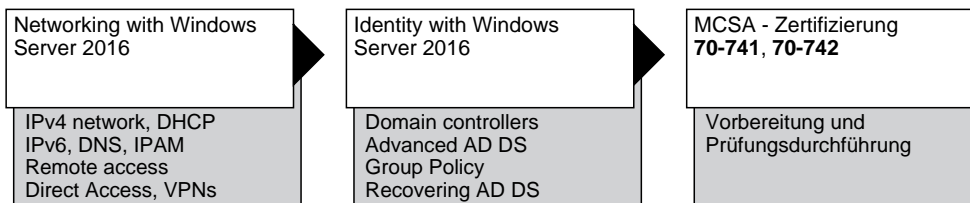

Sonstiges

11 Monate Schulung, 13 Monate Betriebspraktikum

Schulungsort: CBW Hamburg

Ihre Qualifizierung:

Kernqualifikationen 1

Kernqualifikationen 2

Fachqualifikationen Systemintegration 1

Fachqualifikationen Systemintegration 2