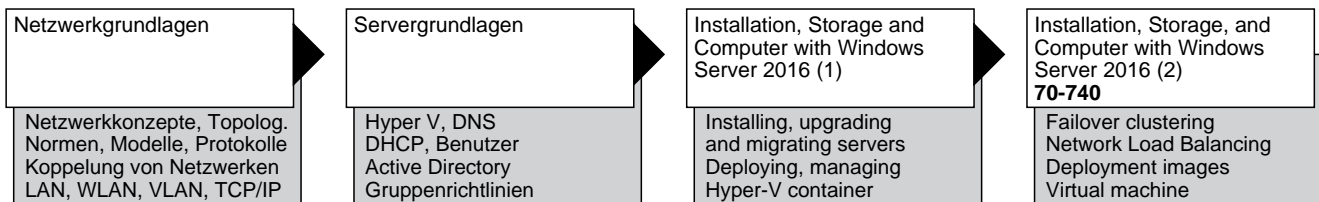

Sonstiges

11 Monate Schulung, 13 Monate Betriebspraktikum

Schulungsort: CBW Hamburg

Ihre Qualifizierung:

Kernqualifikationen 1

Kernqualifikationen 2

Fachqualifikationen Systemintegration 1

Fachqualifikationen Systemintegration 2

Fachqualifikationen Systemintegration 3

Fachqualifikationen Projektmanagement & Security

13 Monate Betriebspraktikum, 4 Wochen Prüfungsvorbereitung, IHK-Prüfung

KNOW-HOW FÜR DIE JOBS VON MORGEN

Webcode: F15Y